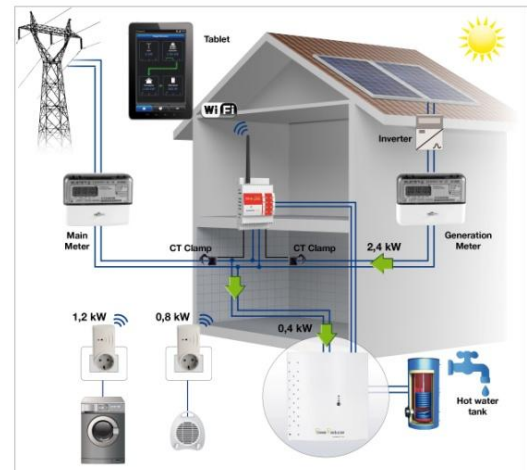

yomarégul est une solution innovante pour optimiser l'utilisation de l'énergie photovoltaïque produite et réguler votre consommation depuis vos appareils mobiles (tablette ou smartphone).

yomarégul intègre la surveillance des installations photovoltaïques (**Elios4you**), l'activation automatique des appareils électriques (Prises Intelligentes ou **Smart Plugs** et **Smart Switch**) et en option le «stockage thermique» de l'énergie produite (**Power Reducer**), le tout géré et contrôlé par une application sur votre mobile ou tablette:

- **Elios4you:** compteur intelligent qui permet de visualiser depuis votre mobile ou tablette l'énergie PV produite d'optimiser l'autoconsommation de l'habitat.
- **Smart Plugs/Smart switches:** Prises intelligentes permettant d'allumer et d'éteindre jusqu'à quatre appareils électriques (chauffage, climatisation, portail, éclairage...) en fonction de seuils programmables d'excédent d'énergie PV, depuis votre mobile grâce à l'application intelligente **Elios4you**.
- **Power Reducer** (optionnel): Détourne automatiquement le surplus généré d'énergie à une charge résistive (cumulus) jusqu'à 3kW sans importer du réseau le complément et fournissant ainsi de l'eau chaude gratuite.

Comment fonctionne yomarégul ?

Le compteur intelligent **Elios4you** surveille la production d'énergie photovoltaïque et la consommation de la maison grâce à des prises ampérométriques.

Les prises intelligentes **smart plugs** communiquent via un réseau sans fil Zigbee avec l'Elios4you, permettant d'allumer et d'éteindre jusqu'à quatre appareils électriques (chauffage, climatisation, portail, éclairage...) en fonction de seuils programmables d'excédent d'énergie PV.

Le **Power Reducer** surveille votre production d'énergie photovoltaïque. Lorsqu'il détecte un surplus d'énergie qui n'est pas autoconsommé, il réoriente cette énergie vers votre réservoir d'eau chaude, s'assurant qu'aucune puissance additionnelle n'est jamais importée du réseau.