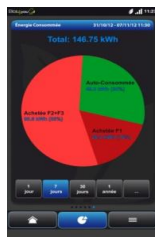

Application intelligente pour Android et iOS

Interface graphique utilisateur conviviale avec animation fournissant les détails cruciaux en temps réel de l'état de l'installation PV, l'énergie disponible pour l'autoconsommation, la gestion de la consommation électrique:

- Production d'énergie en temps réel
- Energie en temps réel achetée et vendue au réseau
- Consommation d'énergie en temps réel
- Notification d'alarmes
- Consommation totale de la maison
- Energie disponible pour l'autoconsommation
- Consommation de chaque appareil électrique individuel
- Puissance détournée vers le chauffe eau
- CO² sauvé